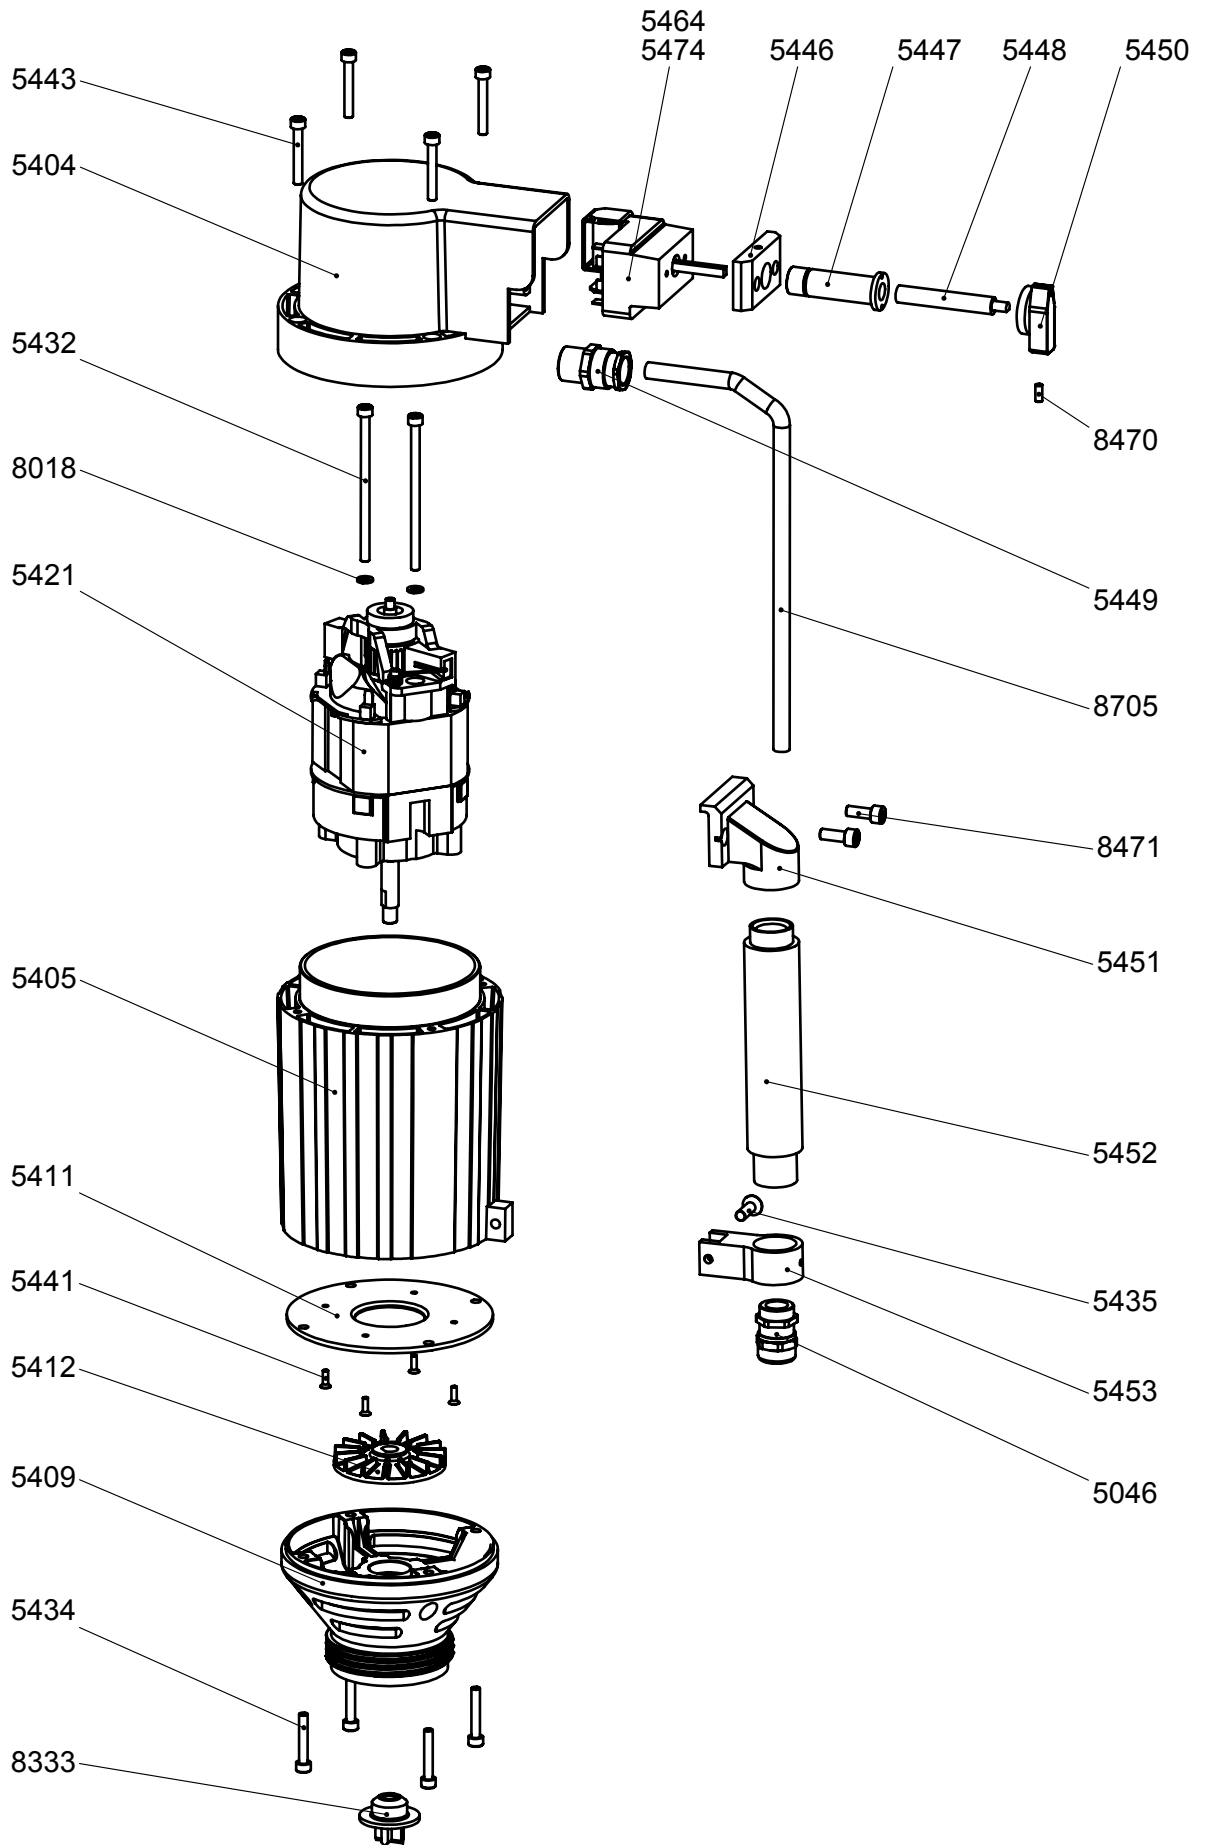

JESSBERGER
pumps and systems

Dr. Jessberger GmbH
Jägerweg 5, D-85521 Ottobrunn

Fon: +49 (0)89 / 66 66 33 400
Fax: +49 (0)89 66 66 33 411
info@jesspumpen.de

Benennung

Ersatzteilliste JP-460

Rev. Stand
State of art

10.2017

Description

Spare parts list JP-460