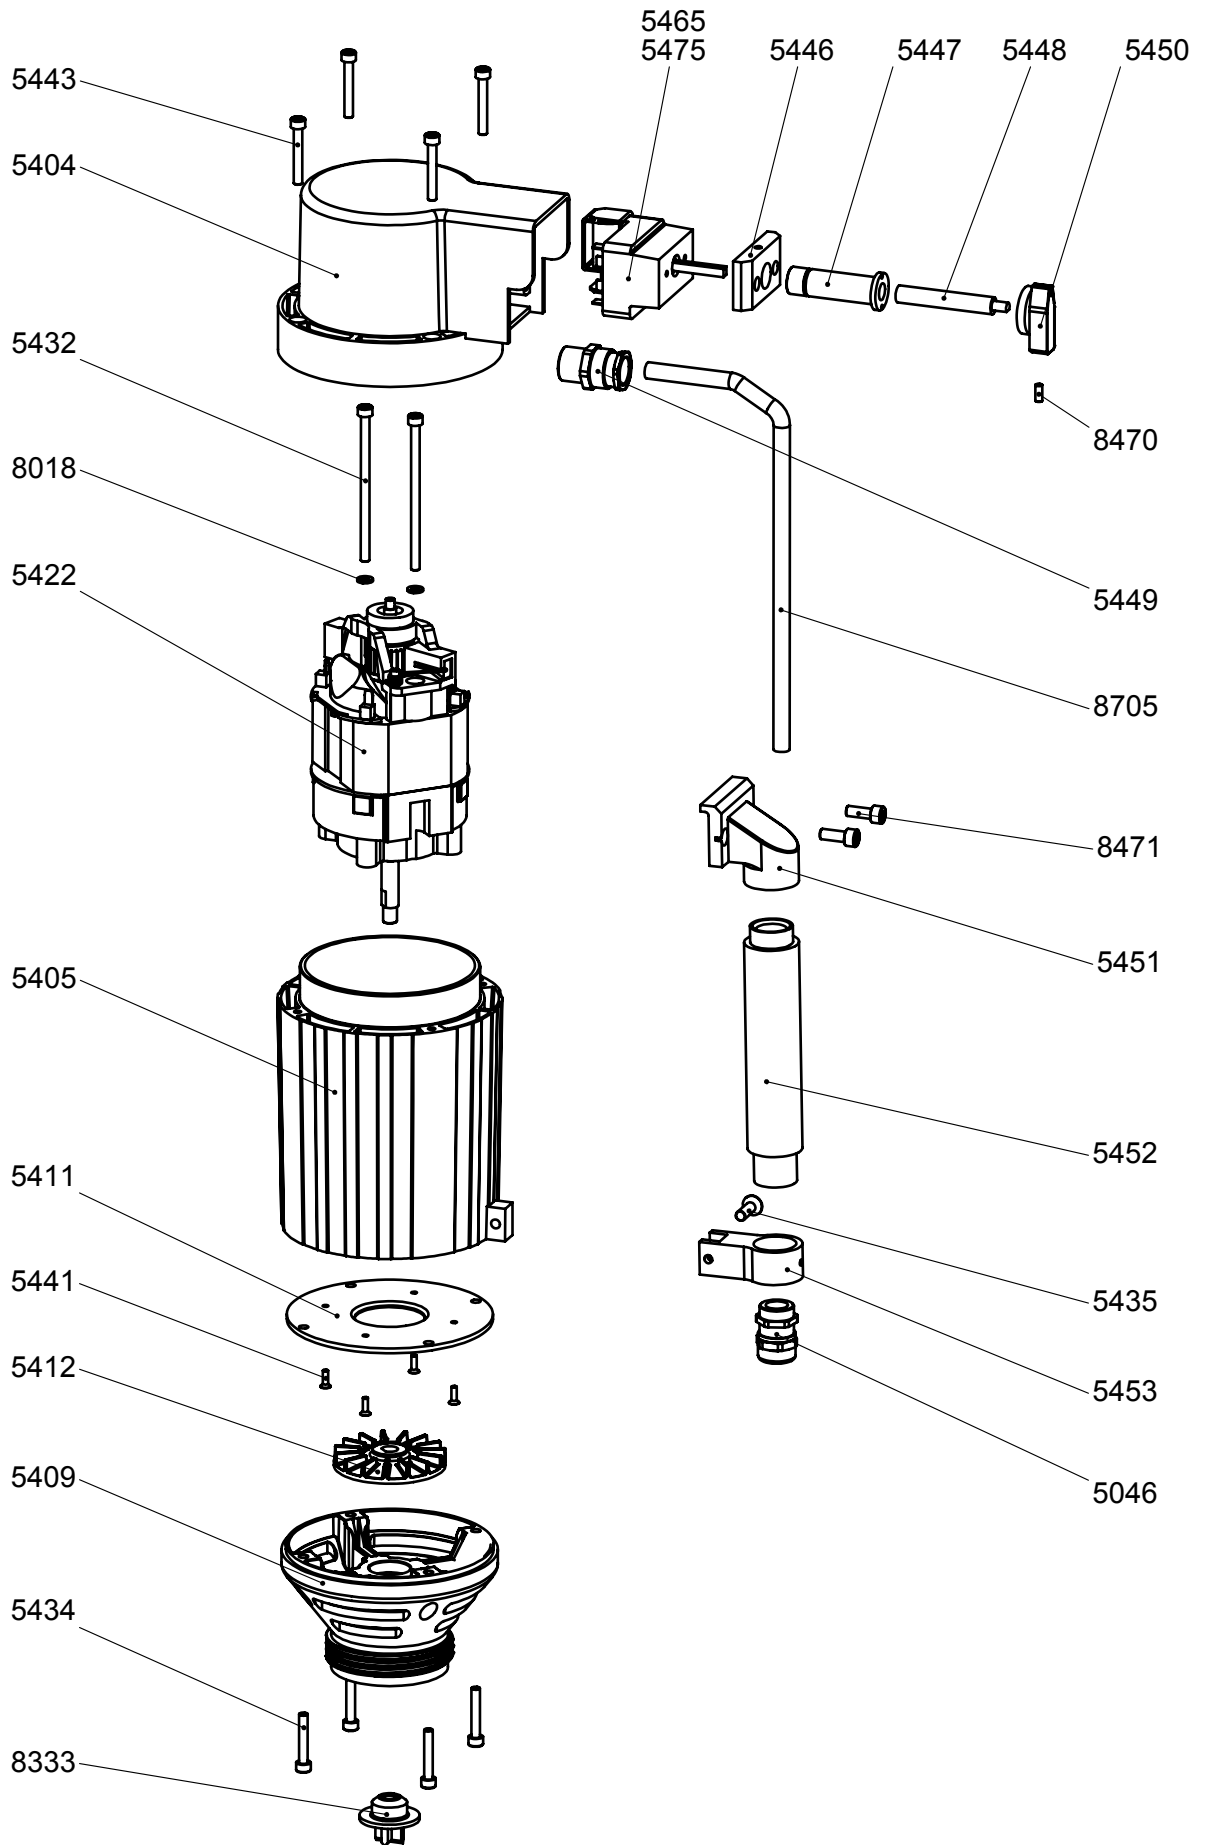

JESSBERGER
pumps and systems

Dr. Jessberger GmbH
Jägerweg 5, D-85521 Ottobrunn

Fon: +49 (0)89 / 66 66 33 400
Fax: +49 (0)89 66 66 33 411
info@jesspumpen.de

Benennung

Ersatzteilliste JP-480

Rev. Stand
State of art

10.2017

Description

Spare parts list JP-480